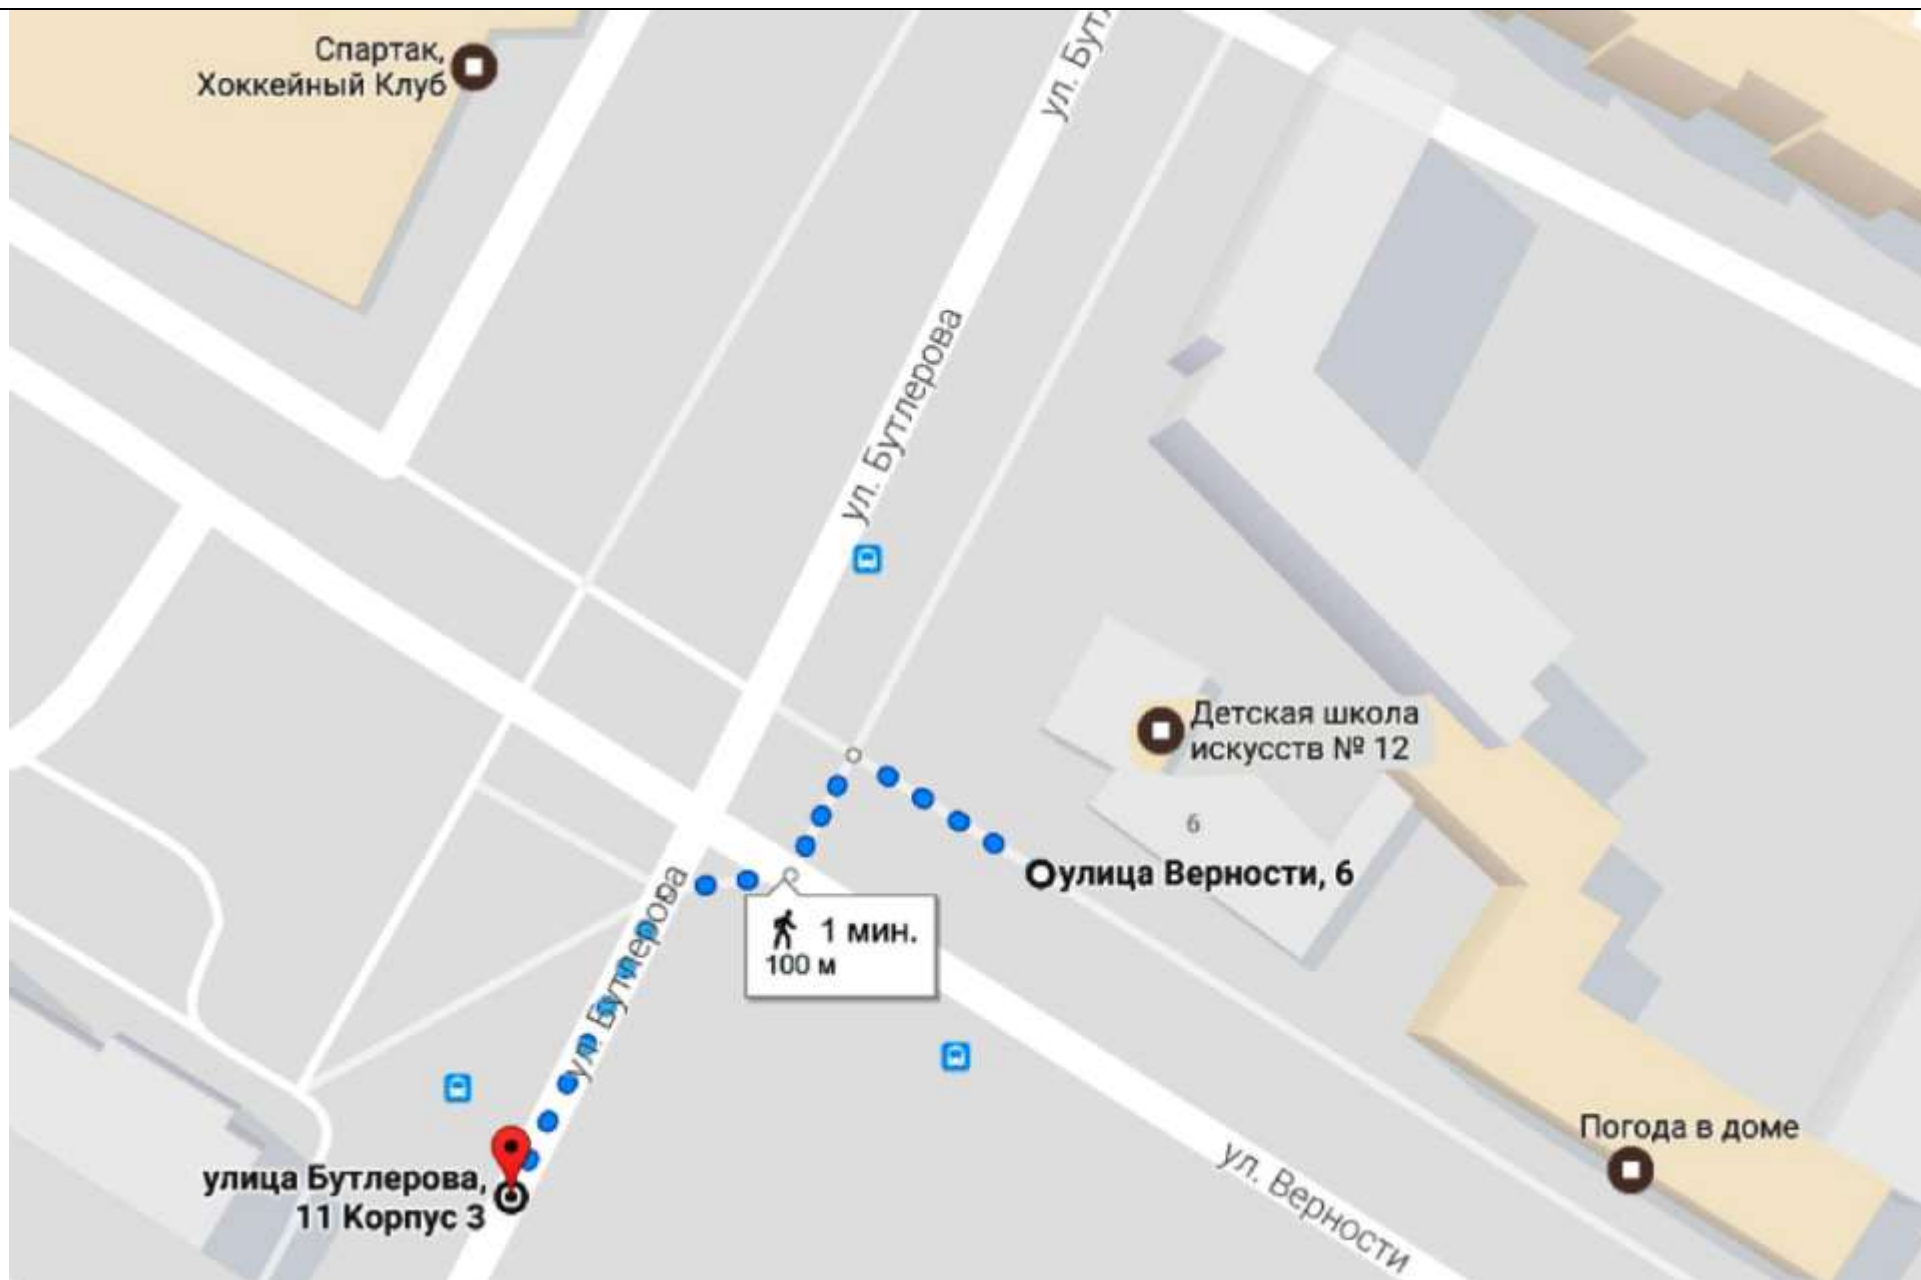

Путь следования к объекту пассажирским транспортом: Станция метро «Академическая», автобус № 178

Остановка – **ул. Верности**

Наличие адаптированного пассажирского транспорта: нет