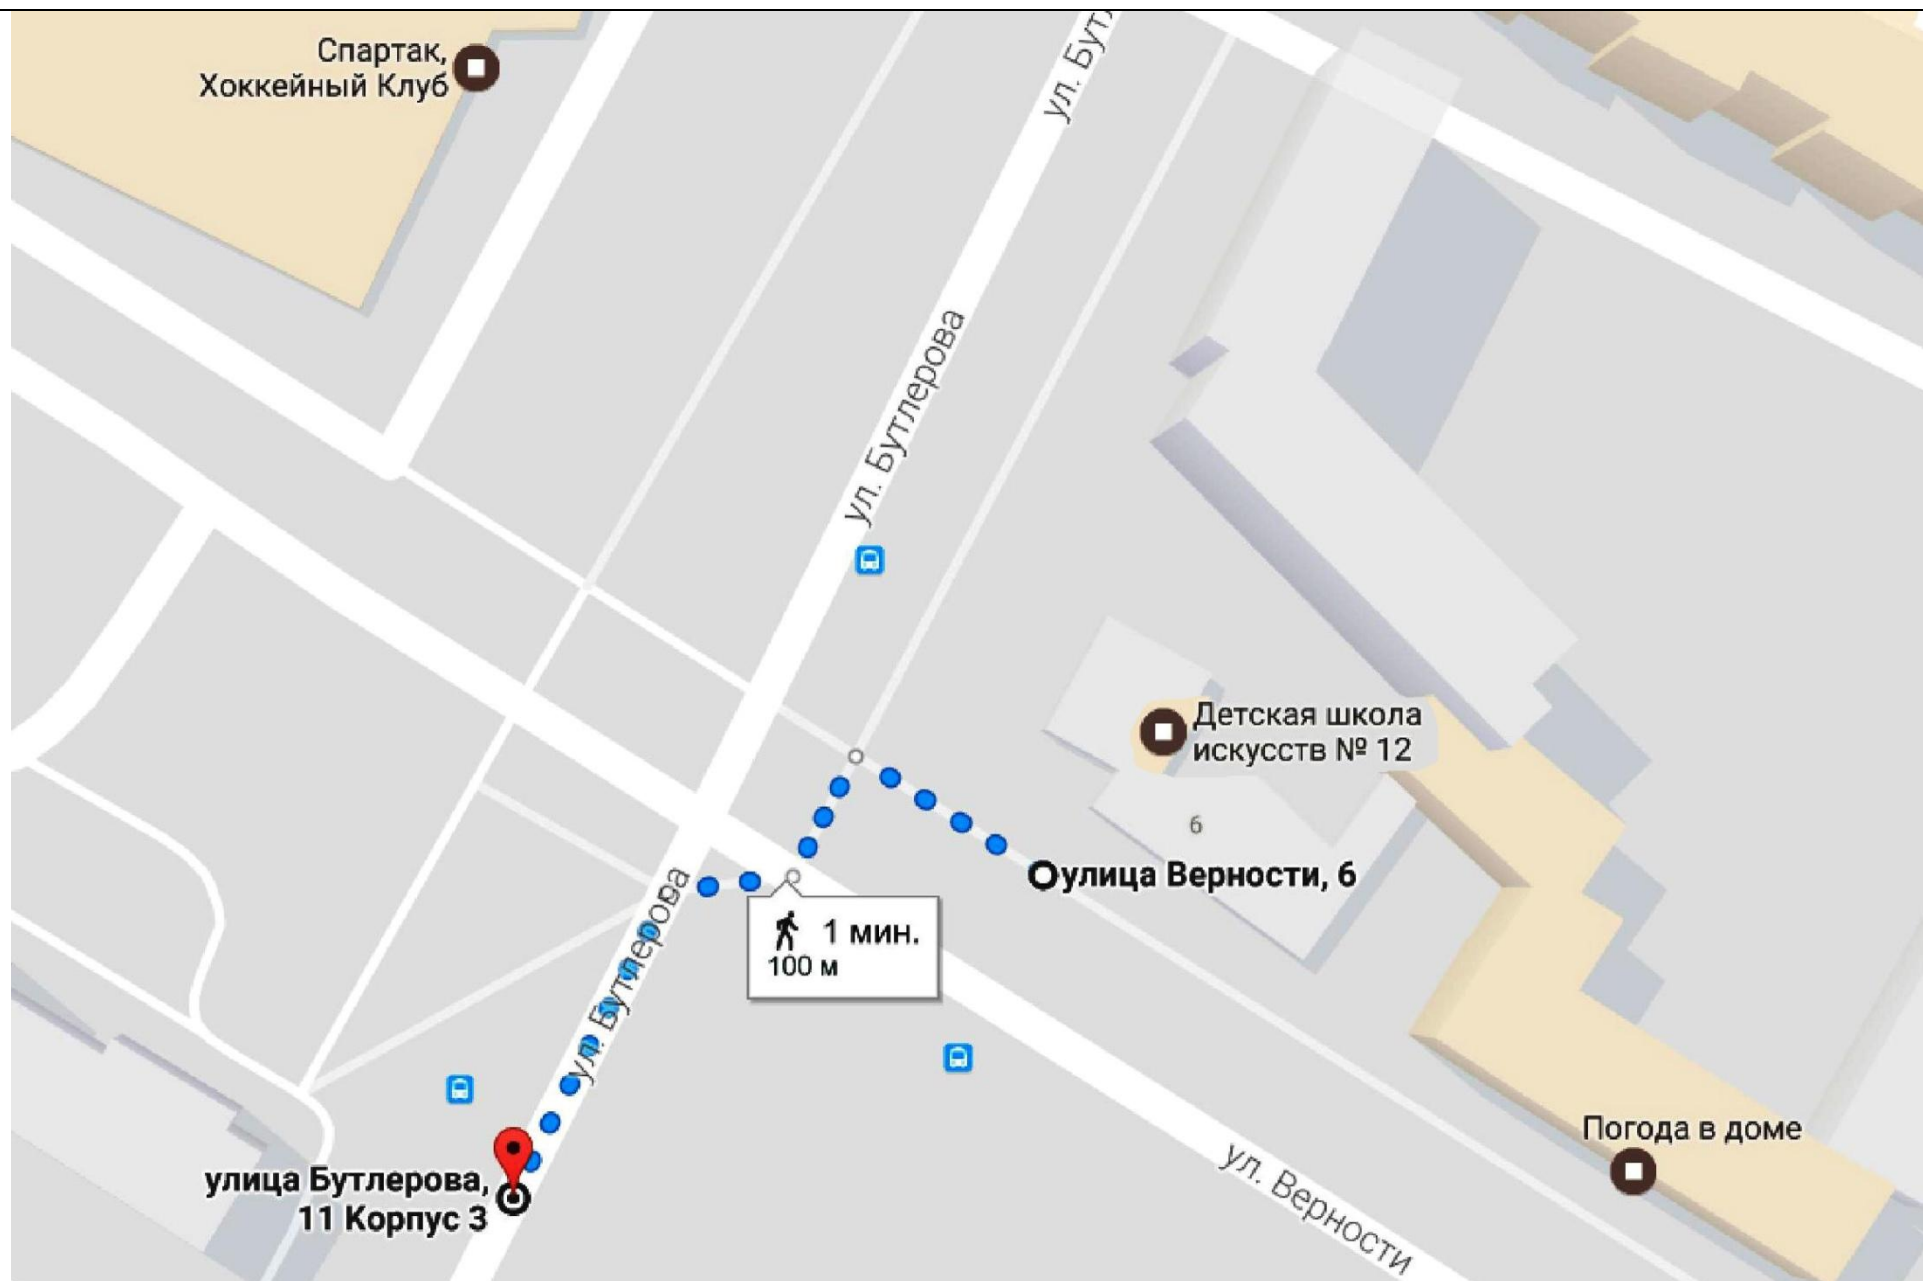

Услуги в СПб ГБУ ДО

«Санкт-Петербургская детская школа искусств № 12» предоставляются для следующих ММГН

Путь следования к объекту пассажирским транспортом: Станция метро «Академическая», автобус № 176

Остановка – **ул. Карпинского 38**

Наличие адаптированного пассажирского транспорта: да

Путь следования к объекту пассажирским транспортом: Станция метро «Академическая», автобус № 178

Остановка – **ул. Верности**

Наличие адаптированного пассажирского транспорта: да